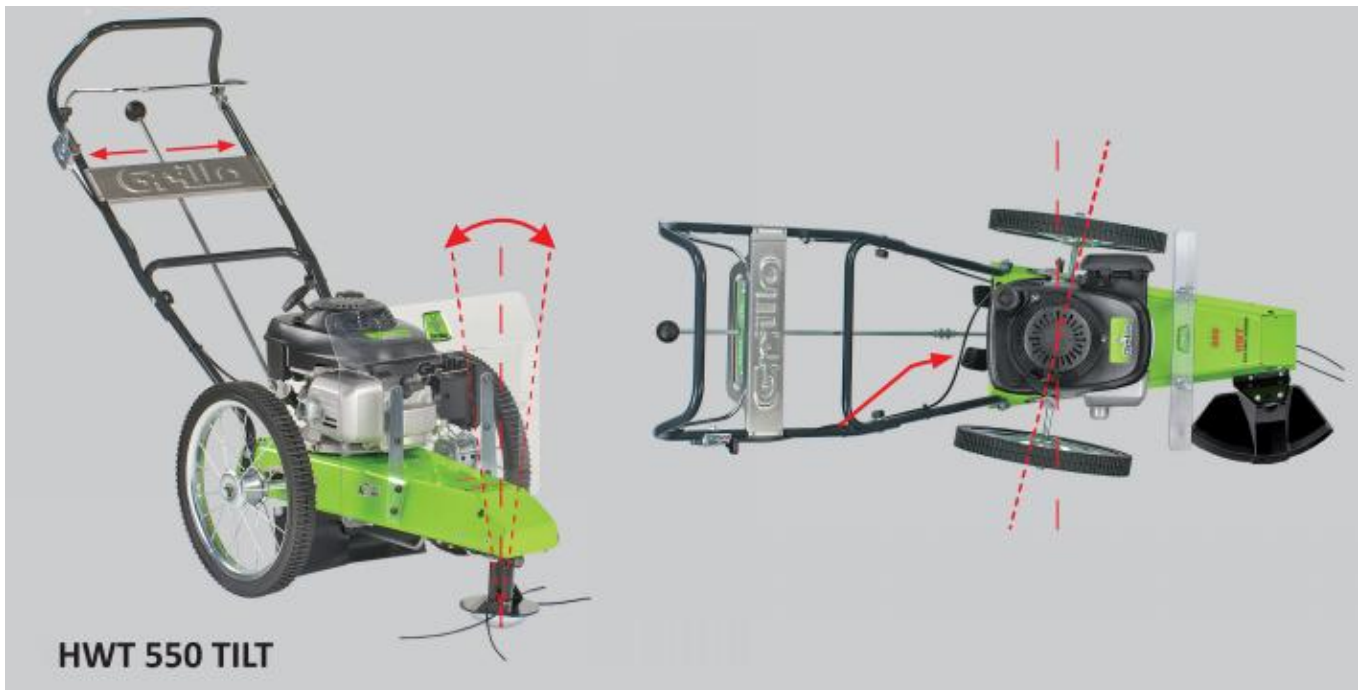

TOULOUSE METROPOLE
Pôle OUEST

7, Avenue Collignon

31 200 TOULOUSE

Le 03/10/16

Contact : Mr COUTURIER Laurent au 0608542878

Devis pour une débroussailleuse à fil sur roues (valable 1 mois)

Marque : GRILLO

Modèle : TRIMMER 550 TILT

- Moteur essence 4 temps HONDA
- Roues de grand diamètre
- Roues orientables
- Largeur de coupe : 600 mm
- Livré avec 2 calottes et 60 fils