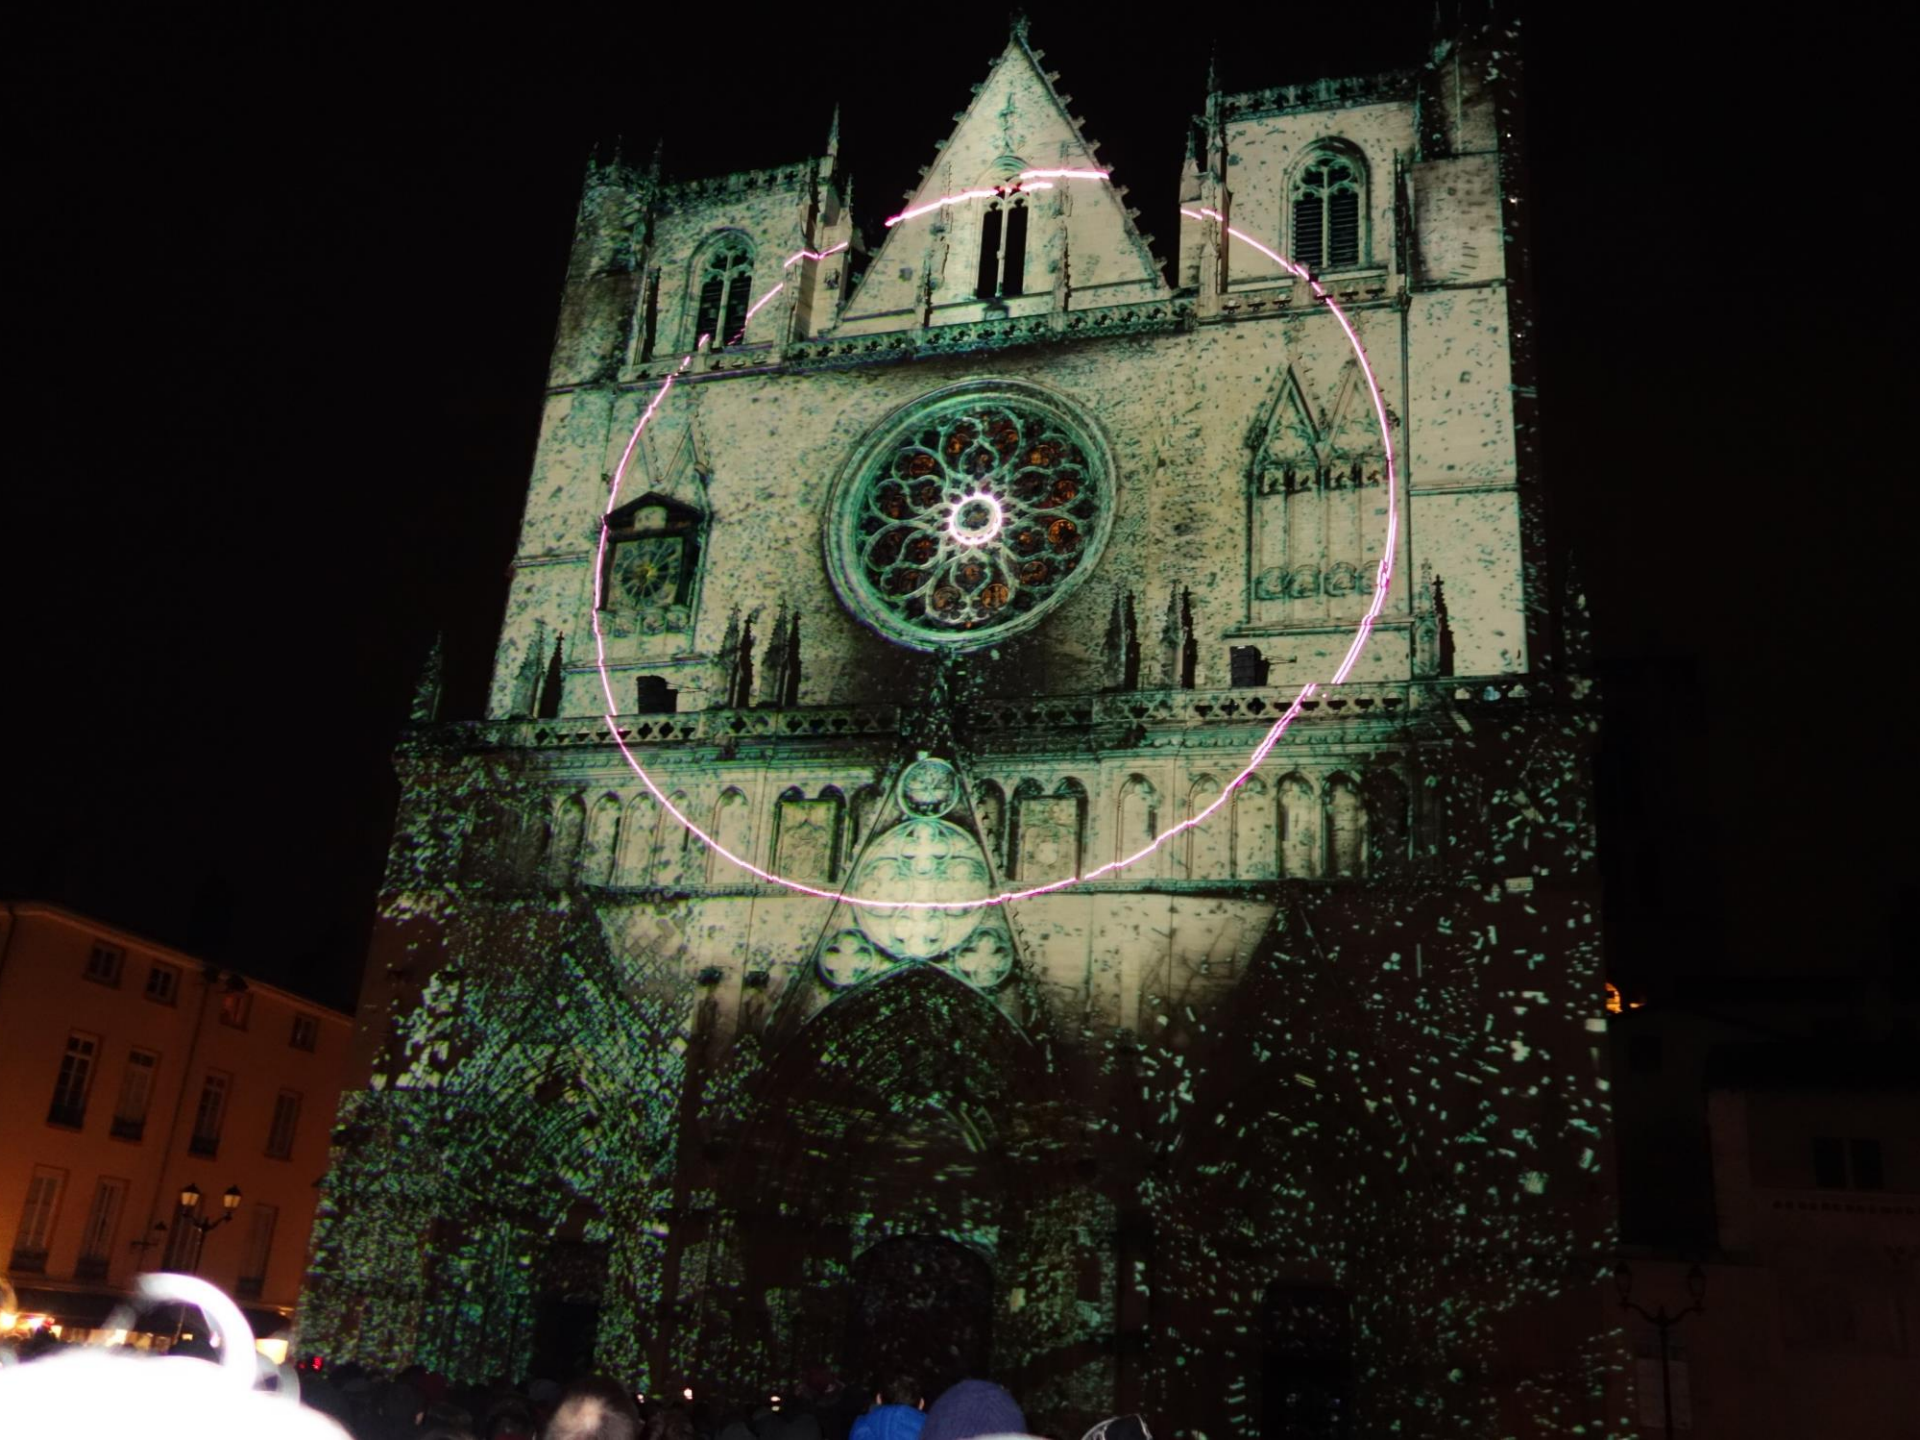

Fête des lumières Lyon 2023

7-9 déc
19h - 23h

10 déc
18h - 22h

Partenaires fondateurs

fetedeslumieres.lyon.fr

#FDL2023

LES DE LYON PAUL BOCU

du lundi au samedi
de 7h à 22h30
dimanche et jours fériés
de 7h à 16h30

GARE SAINT PAUL

CCUE

GARE DE SAINT PAUL

d'art et de divertissement
populaire de façon radicale.

Le cinéma est alors né.

Les deux frères créèrent une forme d'art et de divertissement
unique, qui influença la culture populaire de façon radicale.

L A O U L E P R O D U I T E S T R O I !

de LYON

EUGENIE
BRAZIER

escalier-cellerier

SORTIE GARIBALDI
APRÈS 22H30

et Création

SON VIC

Bugui