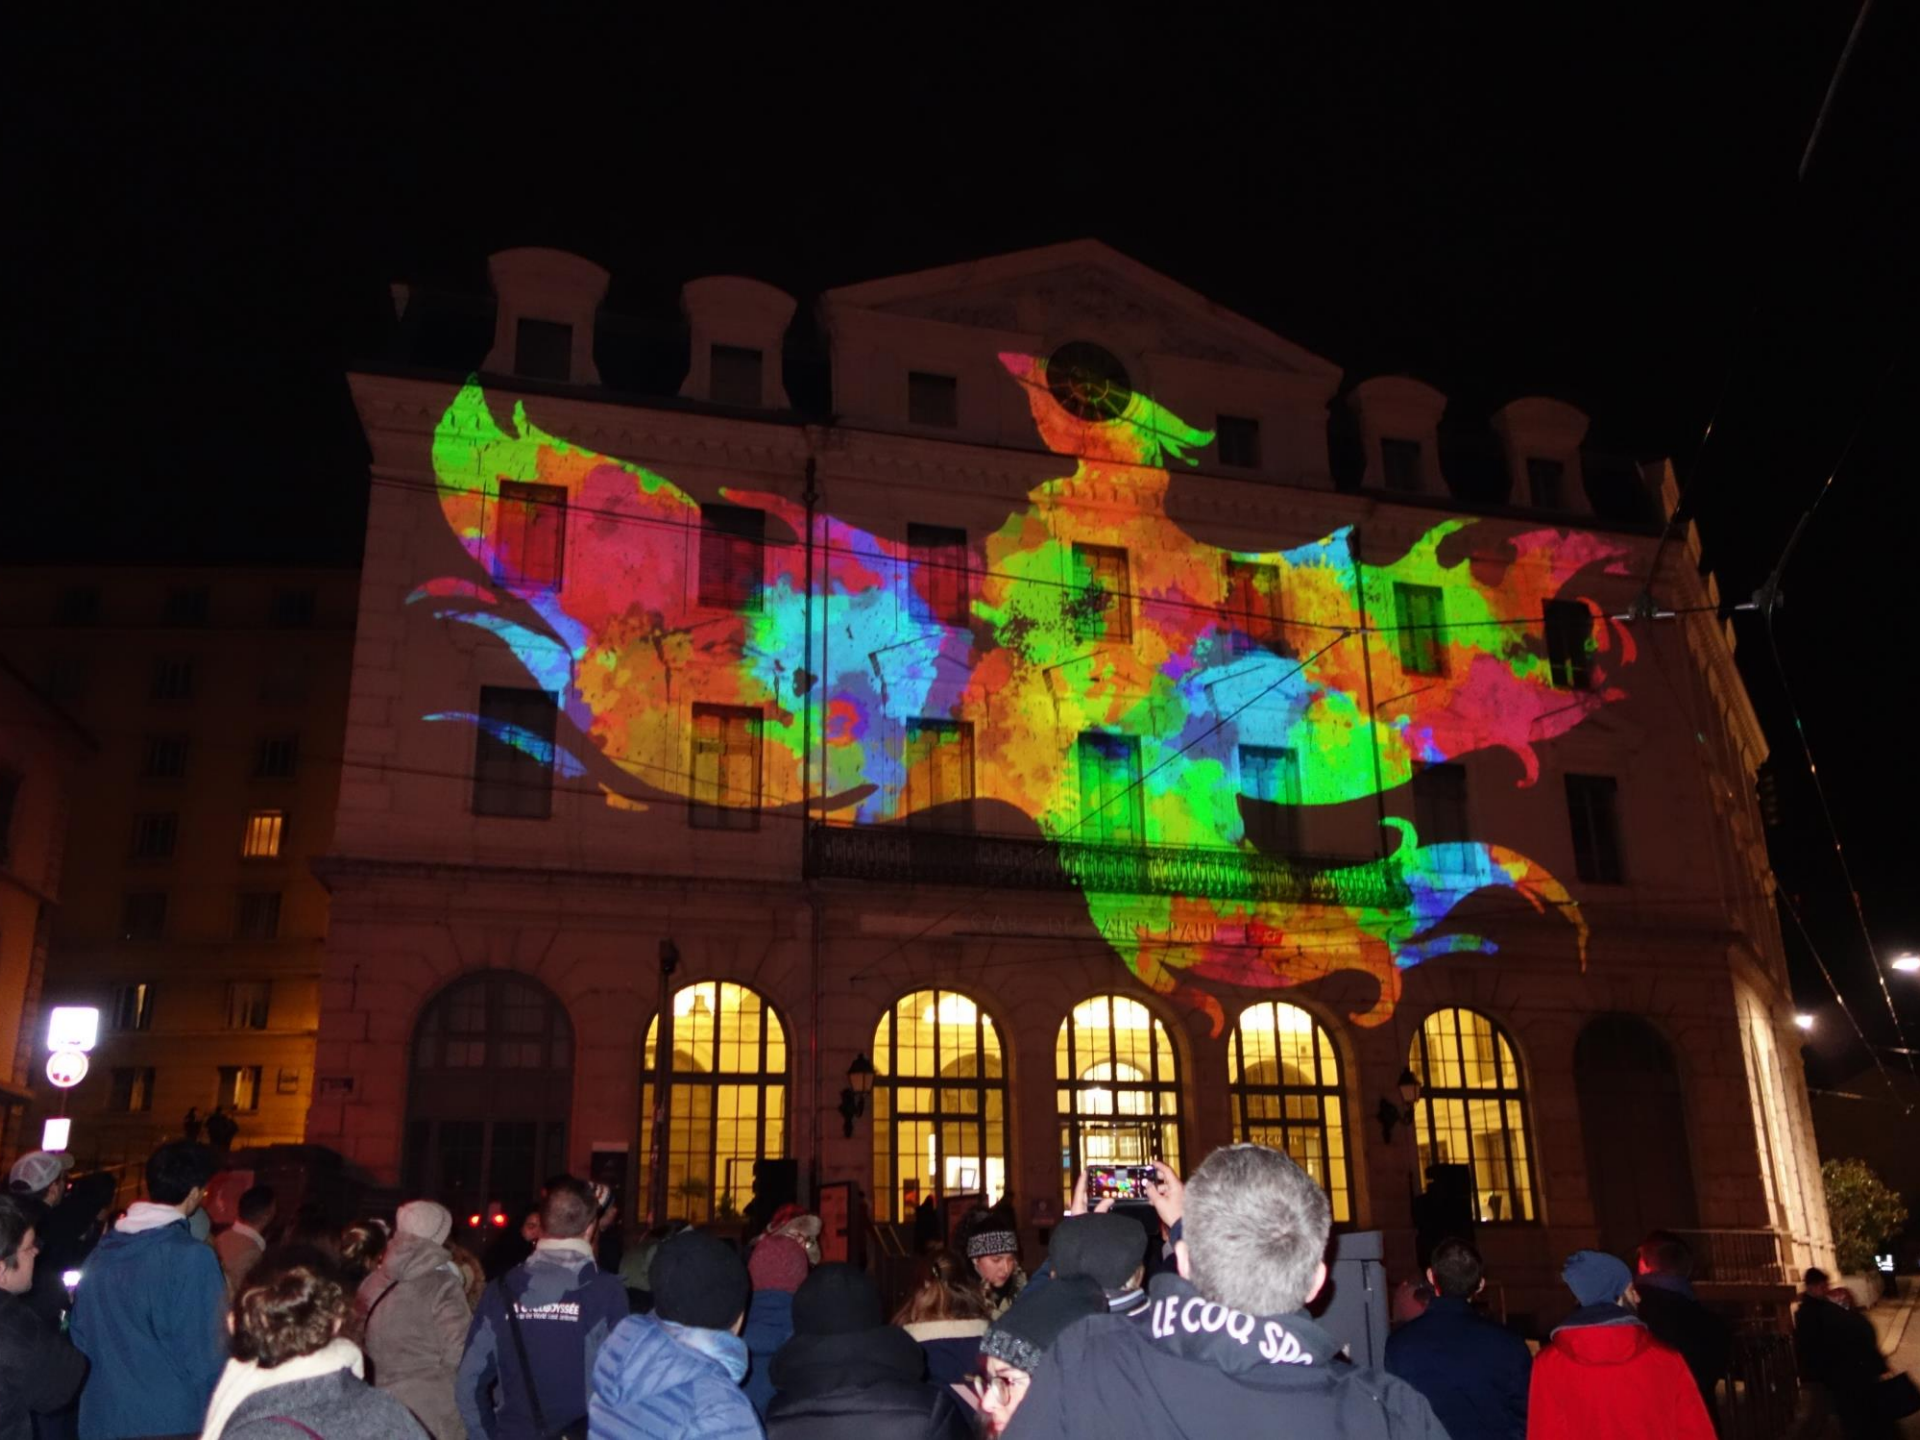

Fête des lumières Lyon 2023

7-9 déc
19h - 23h

10 déc
18h - 22h

Partenaires fondateurs

fetedeslumieres.lyon.fr

#FDL2023

LES DE LYON PAUL BOCU

du lundi au samedi
de 7h à 22h30
dimanche et jours fériés
de 7h à 16h30

GARE SAINT PAUL

CCUE

GARE DE SAINT PAUL

d'art et de divertissement
populaire de façon radicale.

Le cinéma est alors né.

Les deux frères créèrent une forme d'art et de divertissement
unique, qui influença la culture populaire de façon radicale.

L A O U L E P R O D U I T E S T R O I !

de LYON

EUGENIE
BRAZIER

escalier-cellerier

SORTIE GARIBALDI
APRÈS 22H30

et Création

SON VIC

Bugui